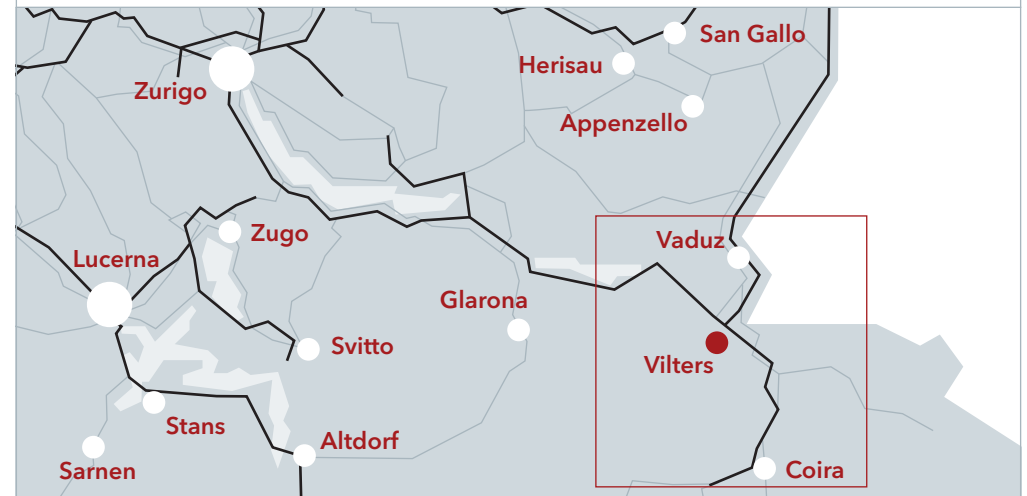

Il vostro percorso per raggiungere ELCO, lo specialista svizzero del riscaldamento

Dettaglio Wangs-Vilters con la stazione ferroviaria di Sargans

Collegamenti ferroviari da Zurigo/San Gallo/Coira

Collegamenti ferroviari diretti da Coira, San Gallo e Zurigo a Sargans. Alla stazione di Sargans prendere l'auto-bus della linea 430 o 431 per Vilters.

La nostra sede principale è raggiungibile in modo rapido e comodo seguendo le principali vie di collegamento della rete stradale svizzera o utilizzando i mezzi pubblici.

La A3 vi porta dritti da noi

Da Zurigo

Uscita Sargans, poi a sinistra in direzione di Vilters-Wangs. Alla prima rotonda proseguire dritti in direzione di Vilters. Alla seconda rotonda girare a destra. Dopo 900 metri vedrete la sede principale di ELCO sulla sinistra.

Da San Gallo/Coira

Uscita Sargans, poi a destra in direzione di Vilters-Wangs. In seguito procedere come descritto sopra