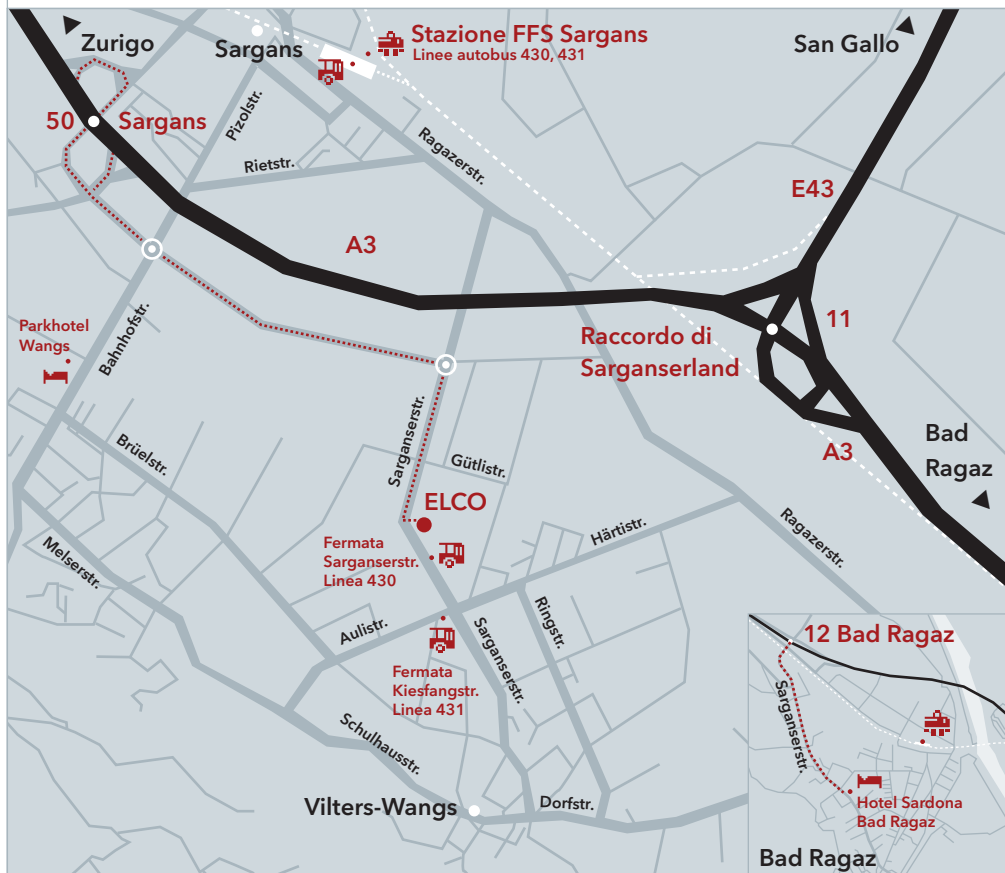

Il vostro percorso per raggiungere ELCO, lo specialista svizzero del riscaldamento

Dettaglio Wangs-Vilters con la stazione ferroviaria di Sargans

Collegamenti ferroviari da Zurigo/San Gallo/Coira

Collegamenti ferroviari diretti da Coira, San Gallo e Zurigo a Sargans. Alla stazione di Sargans prendere l'auto-bus della linea 430 o 431 per Vilters.

Collegamenti in autobus dalla stazione di Sargans

Con la linea 430 dalla stazione di Sargans fino alla fermata «Sarganserstrasse» oppure con la linea 431 dalla stazione di Sargans fino alla fermata «Kiesfangstrasse».

Taxi Fluor Sargans

Tel. 081 723 24 44