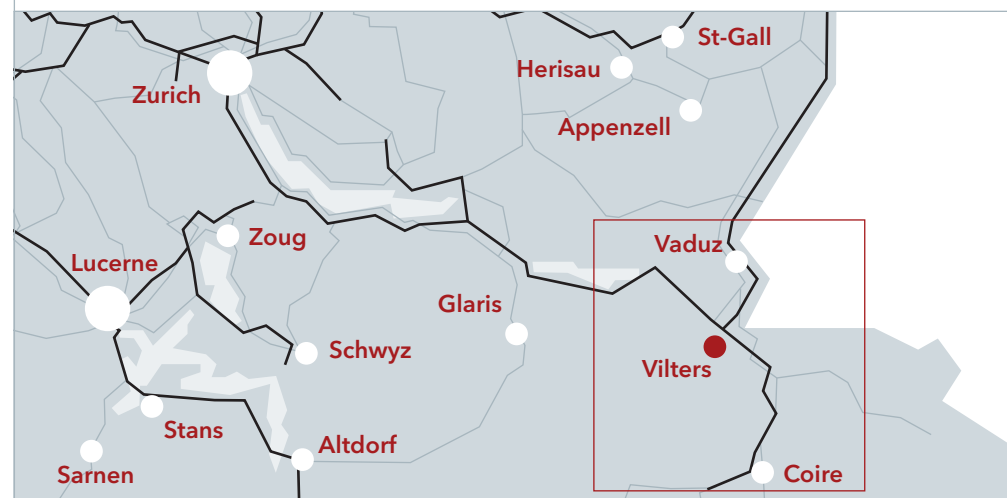

Plan d'accès au siège de ELCO, le spécialiste du chauffage en Suisse

Vue détaillée de Wangs-Vilters avec la gare de Sargans

Liaisons ferroviaires au départ de Zurich/Coire

Liaisons directes depuis Coire, St. Gall et Zurich jusqu'à Sargans. A la gare de Sargans, prendre le bus n° 430 ou 431 pour Vilters.

Vous pouvez accéder sans encombre à notre siège principal à Vilters par les principaux axes du réseau routier suisse ou, encore mieux, au moyen des transports publics.

L'autoroute A3 vous amène directement à destination

En provenance de Lausanne-Berne-Zurich:

Prenez la sortie d'autoroute Sargans, puis à gauche en direction de Wangs-Vilters. Au premier giratoire, continuez tout droit en direction de Vilters. Au deuxième giratoire, prenez à droite et 900 mètres plus loin, vous verrez le siège principal de ELCO sur votre gauche.

En provenance de St-Gall/Coire:

Sortie d'autoroute Sargans, puis prenez à droite en direction de Wangs-Vilters; suivez les indications comme ci-dessus.