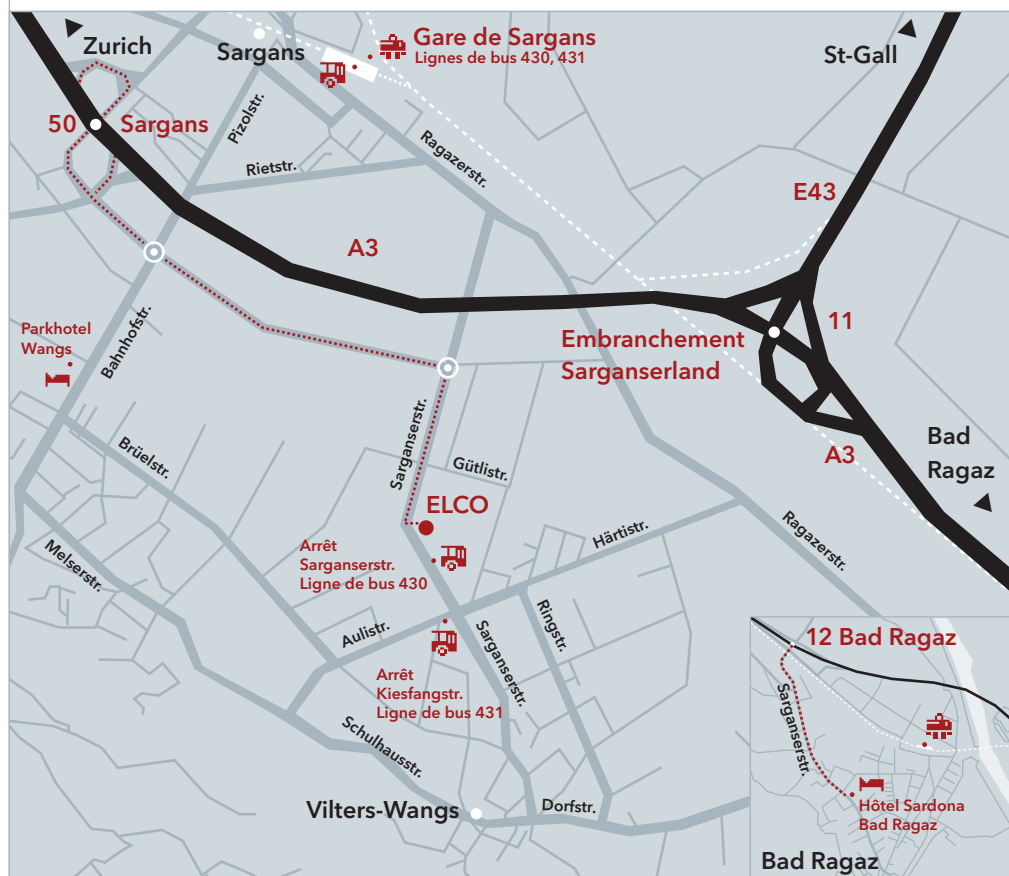

Plan d'accès au siège de ELCO, le spécialiste du chauffage en Suisse

Vue détaillée de Wangs-Vilters avec la gare de Sargans

Liaisons ferroviaires au départ de Zurich/Coire

Liaisons directes depuis Coire, St. Gall et Zurich jusqu'à Sargans. A la gare de Sargans, prendre le bus n° 430 ou 431 pour Vilters.

Liaisons bus au départ de la gare de Sargans

Vous pouvez prendre le bus n° 430 au départ de la gare de Sargans jusqu'à l'arrêt « Sarganserstrasse », ou le bus n° 431 de la gare de Sargans jusqu'à l'arrêt « Kiesfangstrasse ».

Taxi Fluor Sargans Tél. 081 723 24 44