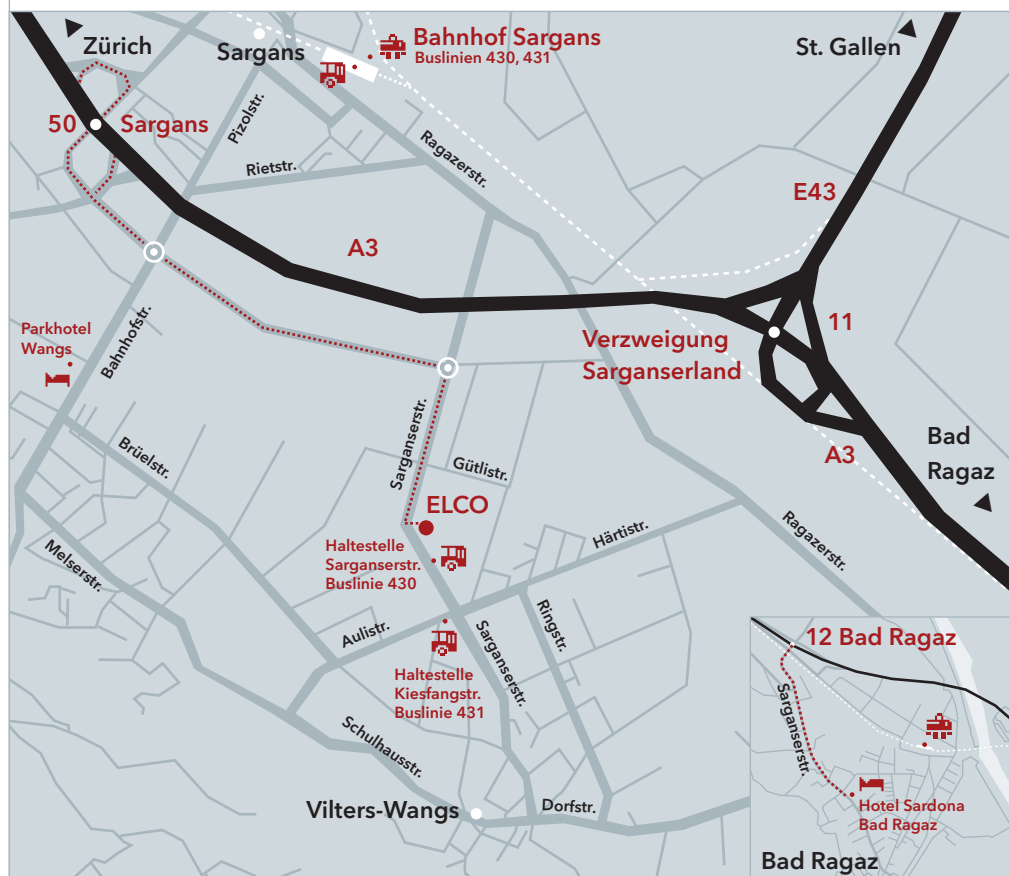

### Bahnverbindungen

#### ab Zürich/St. Gallen/Chur

Direkte Bahnverbindungen von Chur, St. Gallen und Zürich nach Sargans. Am Bahnhof Sargans umsteigen auf die Buslinien 430 oder 431 nach Vilters.

### Busverbindungen

## Gut erreichbar auf den Hauptachsen der Schweizer Verkehrsadern