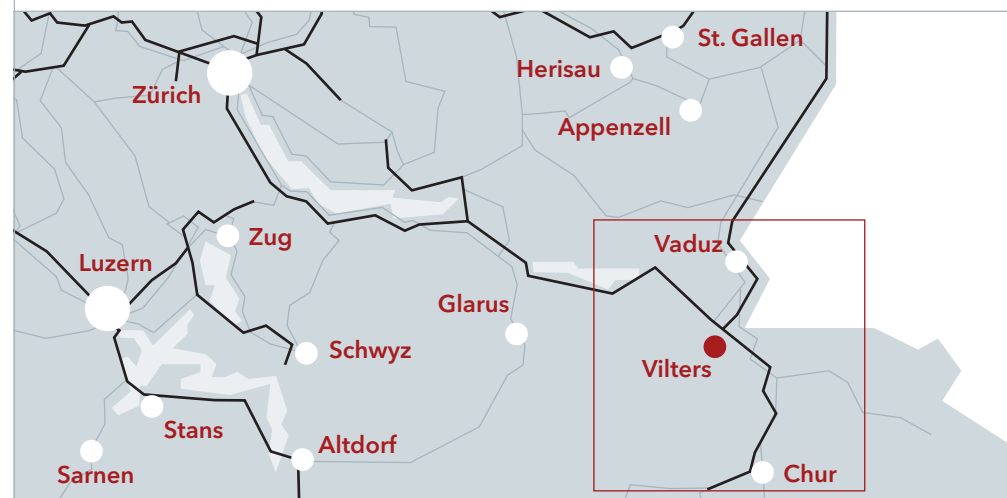

## Gut erreichbar auf den Hauptachsen der Schweizer Verkehrsadern

## Die A3 bringt Sie ans Ziel

### Aus Zürich kommend

Ausfahrt Sargans, anschliessend links Richtung Vilters-Wangs. Am ersten Kreisell geradeaus Richtung Vilters. Am zweiten Kreisell rechts. Nach 900 Metern sehen Sie den ELCO Hauptsitz auf der linken Seite.

### Aus St. Gallen/Chur kommend

Ausfahrt Sargans, anschliessend rechts Richtung Vilters-Wangs. Dann dieselbe Route wie oben beschrieben.