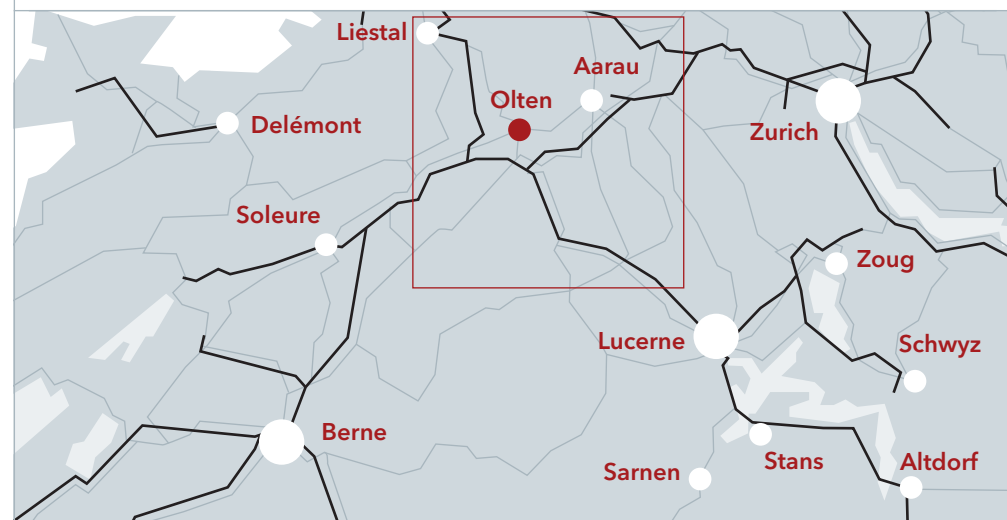

Plan d'accès pour vous rendre chez ELCO, le spécialiste du chauffage en Suisse

Vue d'ensemble: plan d'Olten avec la gare

Liaisons ferroviaires au départ de Zurich/Soleure/Bâle/Berne/Lucerne

Liaisons directes depuis Zurich, Soleure, Bâle, Berne et Lucerne jusqu'à Olten.

A pied depuis la gare d'Olten

Le centre régional centre de ELCO se trouve à environ cinq minutes à pied de la gare.

Ring Taxi

Tél. 062 213 00 00

Facilement accessible par les principaux axes routiers en Suisse

L'autoroute A1 vous amène au centre régional centre

En provenance de Zurich/Berne sur l'A1:

Prenez la sortie Rothrist/Olten/Aarburg et poursuivez en direction de BS/Olten. A Olten, continuez sur la Kantonsstrasse 2. Au bout d'un kilomètre et demi, vous êtes arrivés au centre régional ELCO.

En provenance de Bâle sur l'A1:

Prenez la sortie Egerkingen/Olten. Continuez en direction d'Egerkingen/Olten. Au giratoire, prenez la première sortie et continuez sur la Oltnenstrasse en passant par Hægendorf et Wangen. A Olten, au bout d'environ 1,5 km, prenez la Baslerstrasse.