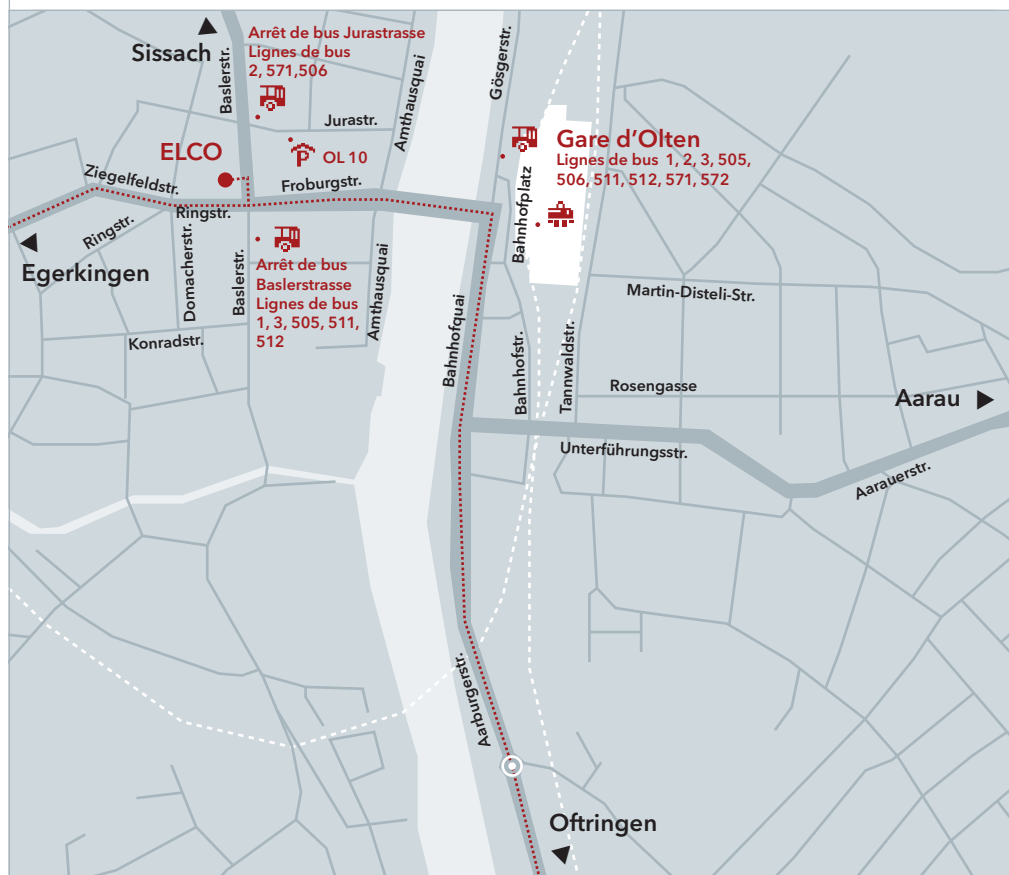

Plan d'accès pour vous rendre chez ELCO, le spécialiste du chauffage en Suisse

Vue d'ensemble: plan d'Olten avec la gare

Liaisons ferroviaires au départ de Zurich/Soleure/Bâle/Berne/Lucerne

Liaisons directes depuis Zurich, Soleure, Bâle, Berne et Lucerne jusqu'à Olten.

A pied depuis la gare d'Olten

Le centre régional centre de ELCO se trouve à environ cinq minutes à pied de la gare.

Ring Taxi

Tél. 062 213 00 00

Facilement accessible par les principaux axes routiers en Suisse

L'autoroute A1 vous amène au centre régional centre

En provenance de Zurich/Berne sur l'A1:

Prenez la sortie Rothrist/Olten/Aarburg et poursuivez en direction de BS/Olten. A Olten, continuez sur la Kantonsstrasse 2. Au bout d'un kilomètre et demi, vous êtes arrivés au centre régional ELCO.

En provenance de Bâle sur l'A1:

Prenez la sortie Egerkingen/Olten. Continuez en direction d'Egerkingen/Olten. Au giratoire, prenez la première sortie et continuez sur la Oltnenstrasse en passant par Hægendorf et Wangen. A Olten, au bout d'environ 1,5 km, prenez la Baslerstrasse.