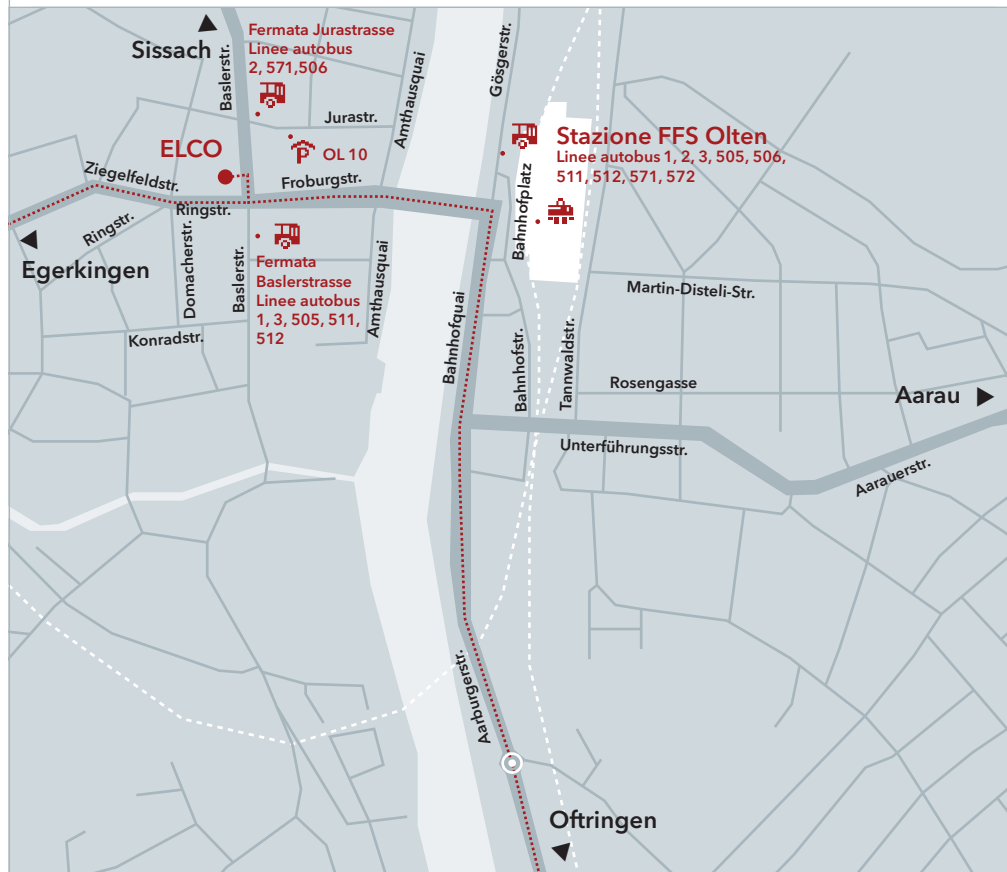

### Collegamenti ferroviari

#### da Zurigo/Soletta/Basilea/Berna/Lucerna

Collegamenti ferroviari diretti da Zurigo, Soletta, Basilea, Berna e Lucerna a Olten.

### A piedi dalla stazione FFS di Olten

Il Centro regionale centro è a circa 5 minuti a piedi dalla stazione.

## Facilmente raggiungibile dalle principali vie di collegamento della Svizzera