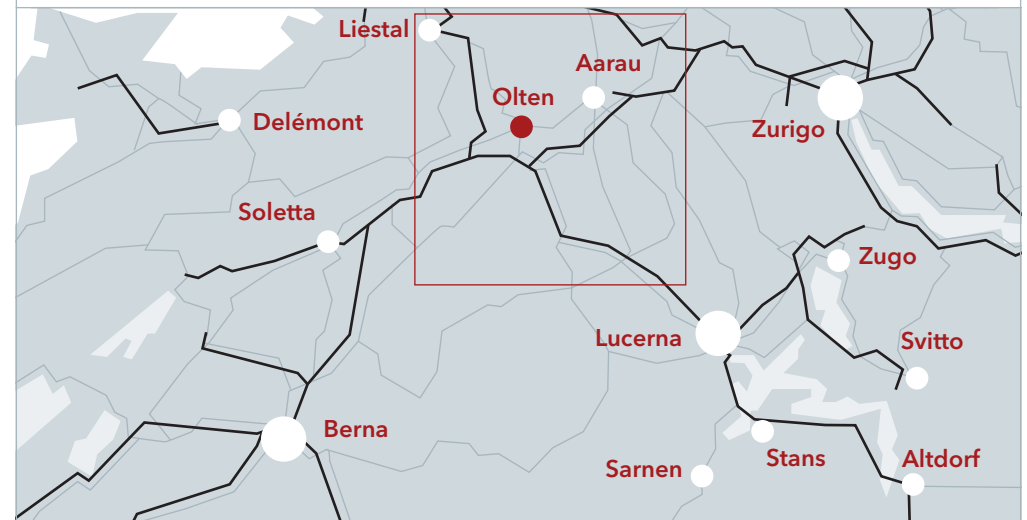

Facilmente raggiungibile dalle principali vie di collegamento della Svizzera

Centro regionale centro

Elcotherm SA
Baslerstrasse 47/49
4600 Olten
olten@ch.elco.net
www.elco.ch

Tel. Vendita 0844 44 33 23
Servizio (24h/24) 0848 808 808
Fax Vendita 062 207 08 49
Fax Servizio 062 207 08 99

Il nostro Centro regionale di Olten è raggiungibile in modo rapido e comodo seguendo le principali vie di collegamento della rete stradale svizzera o utilizzando i mezzi pubblici.