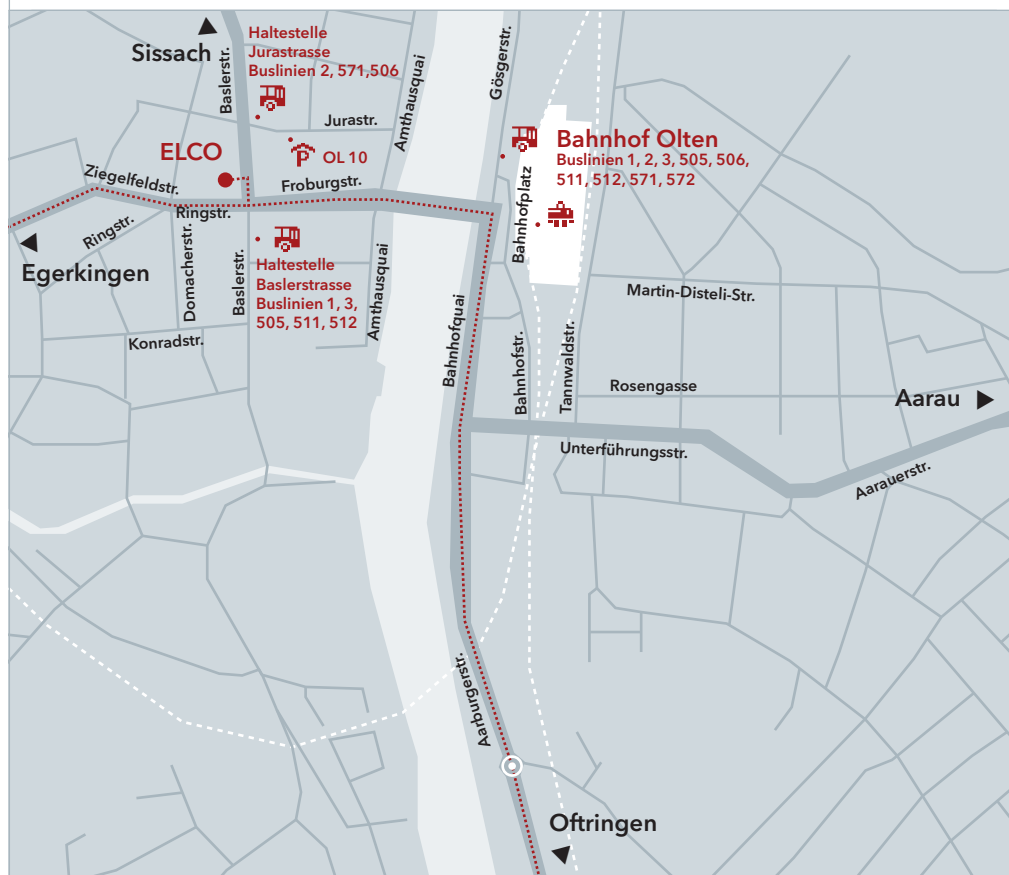

Ihr Anfahrtsplan zu ELCO, dem Schweizer Heizungsspezialisten

Auf einen Blick: Detailansicht von Olten mit Bahnhof

Bahnverbindungen

ab Zürich/Solothurn/Basel/Bern/Luzern

Direkte Bahnverbindungen von Zürich, Solothurn, Basel, Bern und Luzern nach Olten.

Zu Fuss ab Bahnhof Olten

Das Regionalcenter Mitte befindet sich ca. 5 Gehminuten vom Bahnhof entfernt.

Ring Taxi

Tel. 062 213 00 00

Gut erreichbar auf den Hauptachsen des Schweizer Verkehrsnetzes

Regionalcenter Mitte

Die A1 bringt Sie zum ELCO Regionalcenter Mitte

Auf der A1 aus Zürich/Bern kommend
Ausfahrt Rothrist/Olten/Aarburg, weiter Richtung BS/Olten. In Olten der Kantonsstrasse 2 folgen. Nach ca. 1,5 km haben Sie das ELCO Regionalcenter erreicht.

Auf der A1 aus Basel kommend
Ausfahrt Egerkingen/Olten, weiter Richtung Egerkingen/Olten. Am Kreisell die 1. Ausfahrt, weiter auf der Oltnenstrasse durch Hägendorf und Wangen. In Olten nach ca. 1,5 km in die Baslerstrasse.