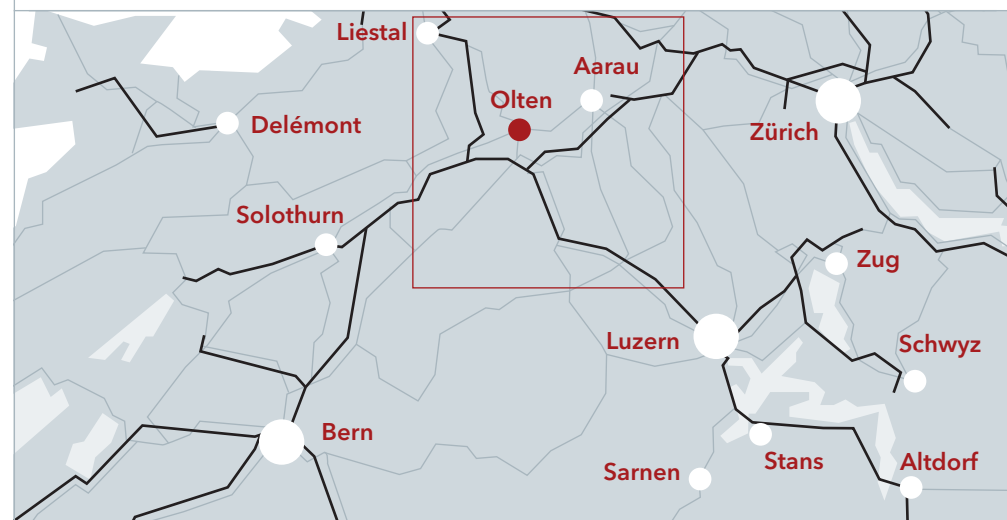

Ihr Anfahrtsplan zu ELCO, dem Schweizer Heizungsspezialisten

Auf einen Blick: Detailansicht von Olten mit Bahnhof

Bahnverbindungen

ab Zürich/Solothurn/Basel/Bern/Luzern

Direkte Bahnverbindungen von Zürich, Solothurn, Basel, Bern und Luzern nach Olten.

Zu Fuss ab Bahnhof Olten

Das Regionalcenter Mitte befindet sich ca. 5 Gehminuten vom Bahnhof entfernt.

Ring Taxi

Tel. 062 213 00 00

Gut erreichbar auf den Hauptachsen des Schweizer Verkehrsnetzes

Regionalcenter Mitte

Die A1 bringt Sie zum ELCO Regionalcenter Mitte

Auf der A1 aus Zürich/Bern kommend
Ausfahrt Rothrist/Olten/Aarburg, weiter Richtung BS/Olten. In Olten der Kantonsstrasse 2 folgen. Nach ca. 1,5 km haben Sie das ELCO Regionalcenter erreicht.

Auf der A1 aus Basel kommend
Ausfahrt Egerkingen/Olten, weiter Richtung Egerkingen/Olten. Am Kreisell die 1. Ausfahrt, weiter auf der Oltnenstrasse durch Hägendorf und Wangen. In Olten nach ca. 1,5 km in die Baslerstrasse.