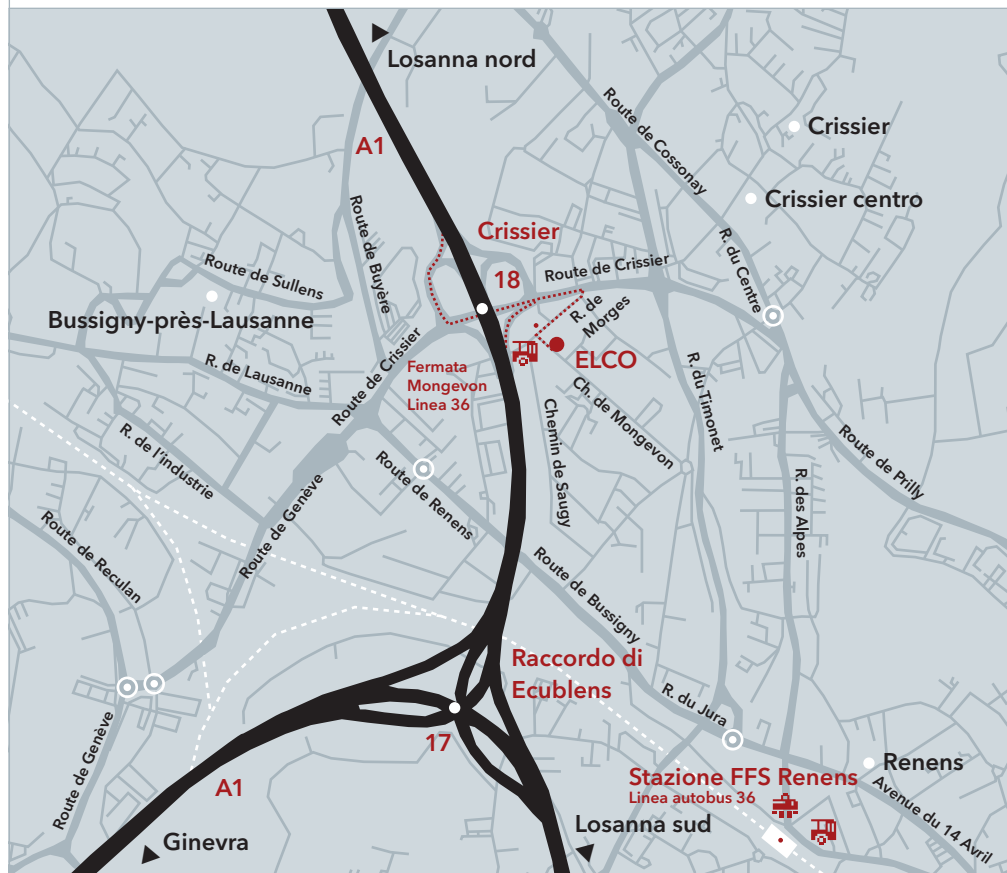

## Dettaglio di Crissier con la stazione ferroviaria di Renens

### Collegamenti ferroviari da Ginevra/Losanna/Yverdon

Collegamenti ferroviari diretti da Ginevra, Losanna e Yverdon a Renens. Alla stazione di Renens prendere l'auto-bus della linea 36 per Crissiers.

### Collegamenti in autobus dalla stazione di Renens

Con la linea 36 dalla stazione di Renens fino alla fermata «Mongevon». Il Centro regionale ovest di ELCO si trova direttamente accanto alla fermata.

## Facilmente raggiungibile dalle principali vie di collegamento della Svizzera