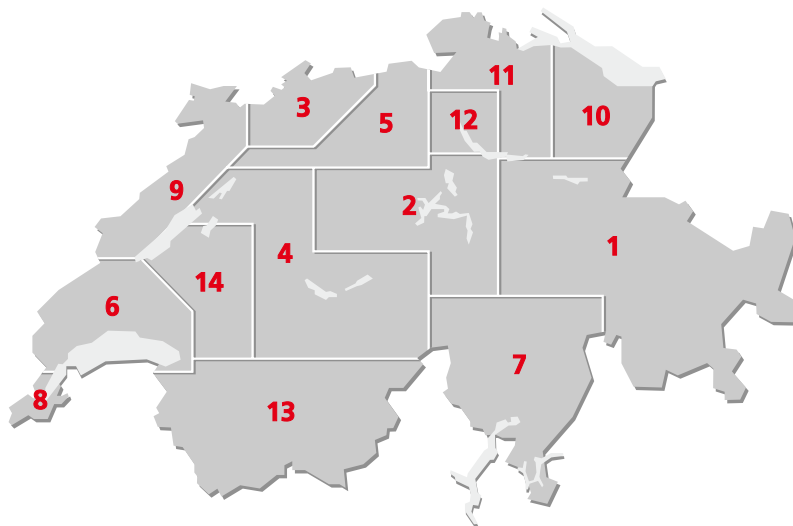

### Punti di vendita e servizio di assistenza

1	7000 Coira	081 286 72 40
2	6048 Horw	041 348 06 60
3	4142 Münchenstein	061 416 08 90
4	3172 Niederwangen	031 980 47 40
	2502 Bienne	032 328 30 81
	3600 Thun	033 222 65 33
5	5036 Oberentfelden	062 737 46 60
	4528 Zuchwil	032 685 36 62
6	1020 Renens	021 637 65 00
7	6802 Rivera	091 946 27 88
8	1217 Meyrin	022 989 33 00
9	2072 St-Blaise	032 756 93 60
10	9006 San Gallo	071 243 05 80
11	8405 Winterthur	052 233 66 03
12	8810 Horgen	01 718 40 40
13	3960 Sierre	027 451 29 80
14	1762 Givisiez	026 466 19 23