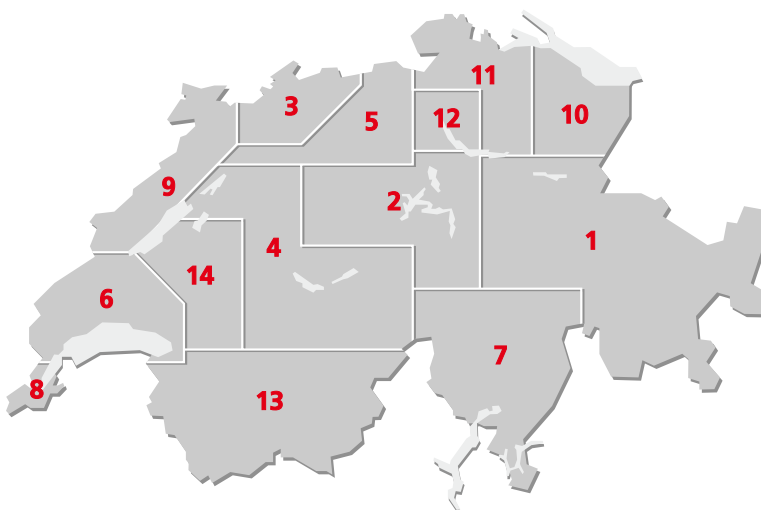

Succursales avec centre de service

1	7000 Coire	081 286 72 40
2	6048 Horw	041 348 06 60
3	4142 Münchenstein	061 416 08 90
4	3172 Niederwangen	031 980 47 40
	2502 Bienne	032 328 30 81
	3600 Thoun	033 222 65 33
5	5036 Oberentfelden	062 737 46 60
	4528 Zuchwil	032 685 36 62
6	1020 Renens	021 637 65 00
7	6802 Riviera	091 946 27 88
8	1217 Meyrin	022 989 33 00
9	2072 St-Blaise	032 756 93 60
10	9006 St-Gall	071 243 05 80
11	8405 Winterthur	052 233 66 03
12	8810 Horgen	01 718 40 40
13	3960 Sierre	027 451 29 80
14	1762 Givisiez	026 466 19 23