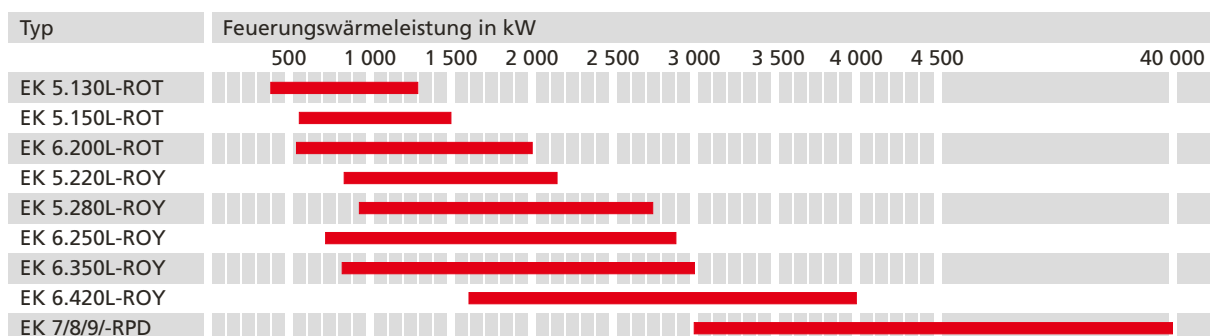

Ölbrenner Low-NO_x