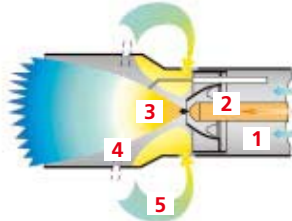

## Ölbrenner Low-NO<sub>x</sub>

Kombinierte Anlage mit Gas- und Ölsystem

Gasbrenner

**Gasbrenner Low-NO<sub>x</sub> (Intern)**

Typ	Feuerungswärmeleistung in kW									
	500	1 000	1 500	2 000	2 500	3 000	3 500	4 000	4 500	40 000
EK 4.135G-RU(A)	████████████████████									
EK 4.150G-RU(A)	████████████████████									
EK 4.175G-RU(A)	████████████████████									
EK 5.220G-RU	████████████████████									
EK 5.280G-RU	████████████████████									
EK 6.250G-RU	████████████████████									
EK 6.350G-RU	████████████████████									
EK 7/8/9-RPD	████████████████████									

Moderner Delta Brennkopf für Gasbrenner mit interner Abgasrezirkulation: **1** Luft **2** Brenngas **3** Heizflamme **4** Gasschichtströmung **5** Abgasrückführung