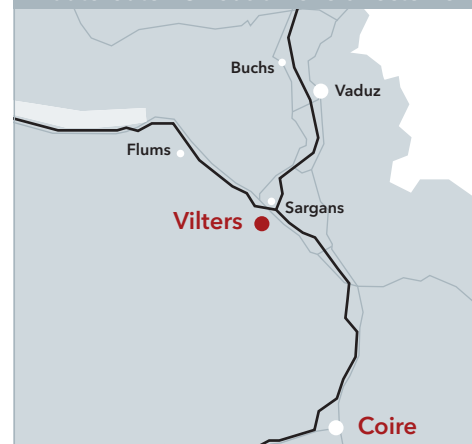

Plan d'accès au siège de ELCO, le spécialiste du chauffage en Suisse

Vue détaillée de Wangs-Vilters avec la gare de Sargans

Liaisons ferroviaires au départ de Zurich/Coire

Liaisons directes depuis Coire, St. Gall et Zurich jusqu'à Sargans. A la gare de Sargans, prendre le bus n° 430 ou 431 pour Vilters.

Vous pouvez accéder sans encombre à notre siège principal à Vilters par les principaux axes du réseau routier suisse ou, encore mieux, au moyen des transports publics.

L'autoroute A3 vous amène directement à destination

En provenance de Lausanne-Berne-Zurich:

Prenez la sortie d'autoroute Sargans, puis à gauche en direction de Wangs-Vilters. Au premier giratoire, continuez tout droit en direction de Vilters. Au deuxième giratoire, prenez à droite et 900 mètres plus loin, vous verrez le siège principal de ELCO sur votre gauche.

En provenance de St-Gall/Coire:

Sortie d'autoroute Sargans, puis prenez à droite en direction de Wangs-Vilters; suivez les indications comme ci-dessus.