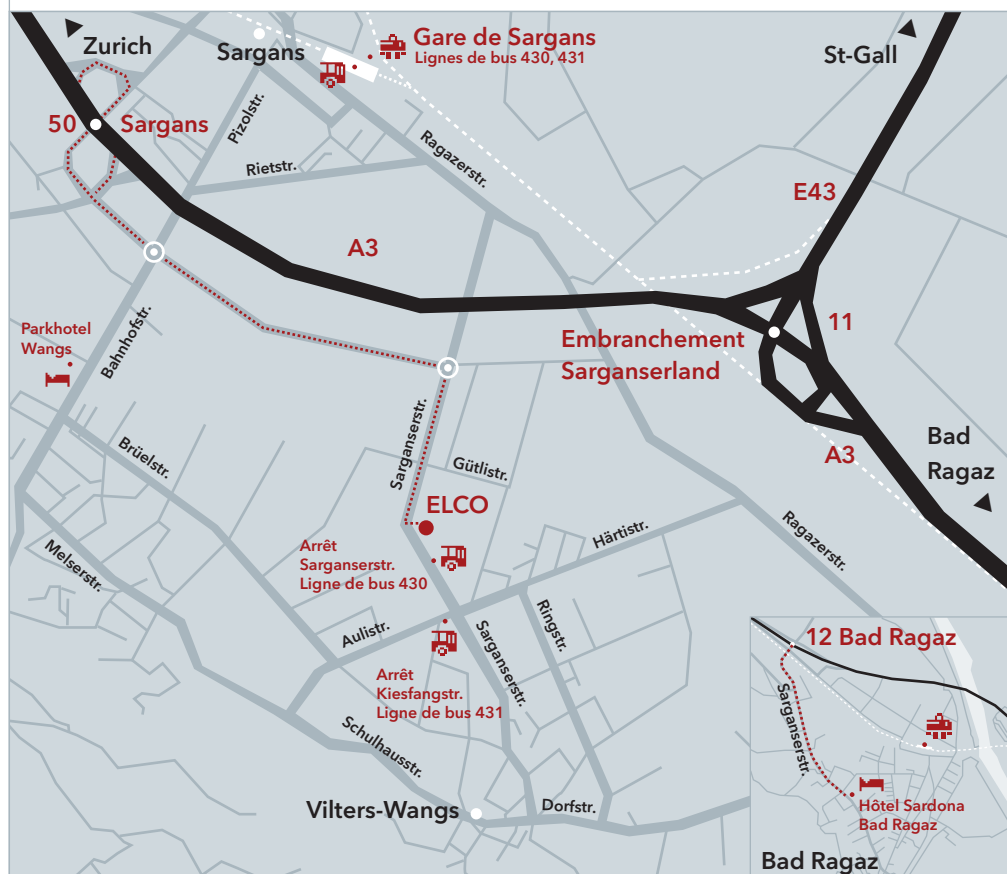

Plan d'accès au siège de ELCO, le spécialiste du chauffage en Suisse

Vue détaillée de Wangs-Vilters avec la gare de Sargans

Liaisons ferroviaires au départ de Zurich/Coire

Liaisons directes depuis Coire, St. Gall et Zurich jusqu'à Sargans. A la gare de Sargans, prendre le bus n° 430 ou 431 pour Vilters.

Liaisons bus au départ de la gare de Sargans

Vous pouvez prendre le bus n° 430 au départ de la gare de Sargans jusqu'à l'arrêt « Sarganserstrasse », ou le bus n° 431 de la gare de Sargans jusqu'à l'arrêt « Kiesfangstrasse ».

Taxi Fluor Sargans Tél. 081 723 24 44