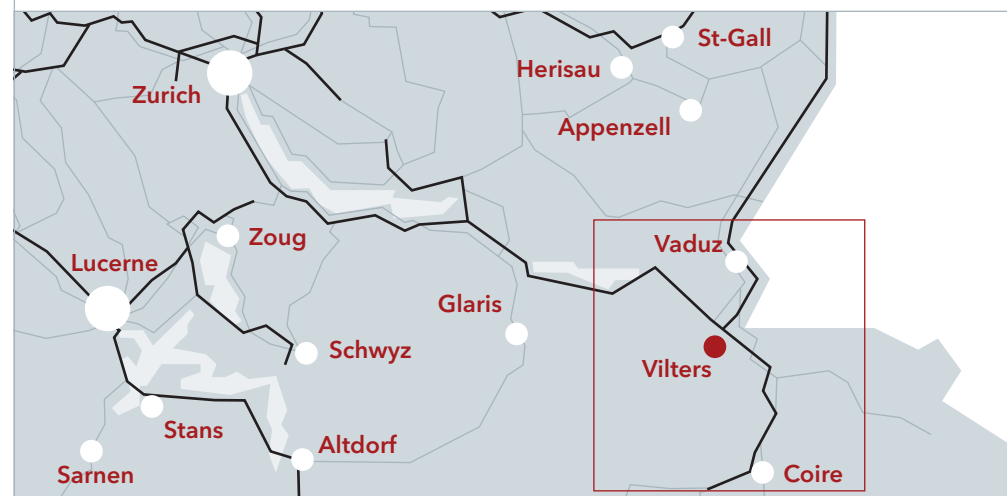

Plan d'accès au siège de ELCO, le spécialiste du chauffage en Suisse

Vue détaillée de Wangs-Vilters avec la gare de Sargans

Liaisons ferroviaires au départ de Zurich/Coire

Liaisons directes depuis Coire, St. Gall et Zurich jusqu'à Sargans. A la gare de Sargans, prendre le bus n° 430 ou 431 pour Vilters.

Vous pouvez accéder sans encombre à notre siège principal à Vilters par les principaux axes du réseau routier suisse ou, encore mieux, au moyen des transports publics.

L'autoroute A3 vous amène directement à destination

En provenance de Lausanne-Berne-Zurich:

Prenez la sortie d'autoroute Sargans, puis à gauche en direction de Wangs-Vilters. Au premier giratoire, continuez tout droit en direction de Vilters. Au deuxième giratoire, prenez à droite et 900 mètres plus loin, vous verrez le siège principal de ELCO sur votre gauche.

En provenance de St-Gall/Coire:

Sortie d'autoroute Sargans, puis prenez à droite en direction de Wangs-Vilters; suivez les indications comme ci-dessus.