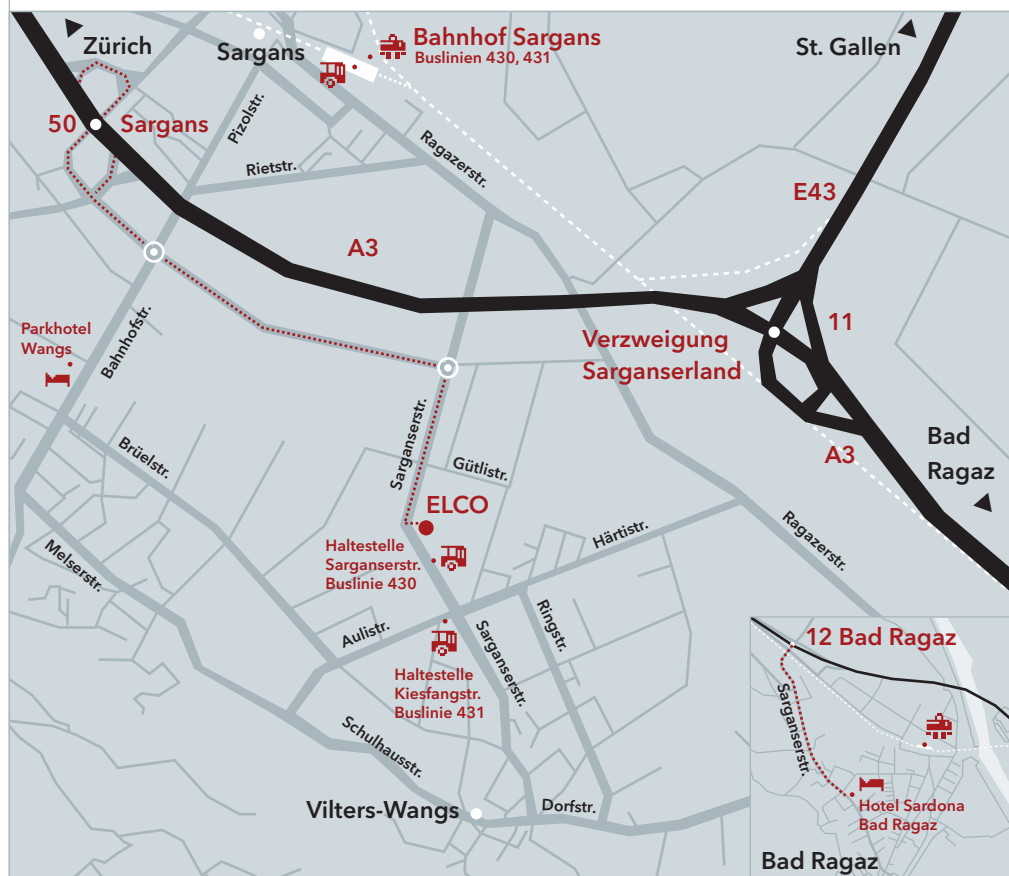

Ihr Anfahrtsplan zu ELCO, dem Schweizer Heizungsspezialisten

Detailansicht von Wangs-Vilters mit dem Bahnhof Sargans

Bahnverbindungen

ab Zürich/St. Gallen/Chur

Direkte Bahnverbindungen von Chur, St. Gallen und Zürich nach Sargans. Am Bahnhof Sargans umsteigen auf die Buslinien 430 oder 431 nach Vilters.

Busverbindungen

ab Bahnhof Sargans

Entweder mit der Linie 430 vom Bahnhof Sargans bis Haltestelle «Sarganserstrasse» oder mit der Linie 431 vom Bahnhof Sargans bis Haltestelle «Kiesfangstrasse».

Taxi Fluor Sargans

Tel. 081 723 24 44