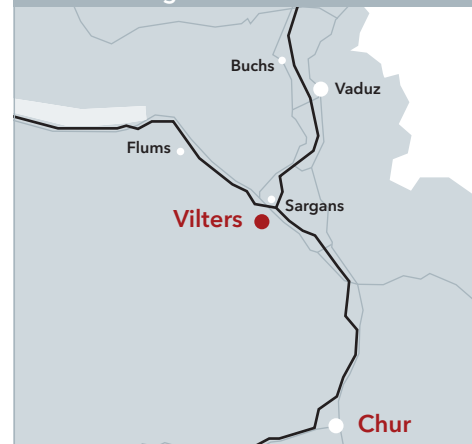

Sie erreichen unseren Hauptsitz in Vilters schnell und bequem auf den Hauptachsen des Schweizer Strassennetzes oder noch besser mit den öffentlichen Verkehrsmittel.

Die A3 bringt Sie ans Ziel

Aus Zürich kommend

Ausfahrt Sargans, anschliessend links Richtung Vilters-Wangs. Am ersten Kreisell geradeaus Richtung Vilters. Am zweiten Kreisell rechts. Nach 900 Metern sehen Sie den ELCO Hauptsitz auf der linken Seite.

Aus St. Gallen/Chur kommend

Ausfahrt Sargans, anschliessend rechts Richtung Vilters-Wangs. Dann dieselbe Route wie oben beschrieben.