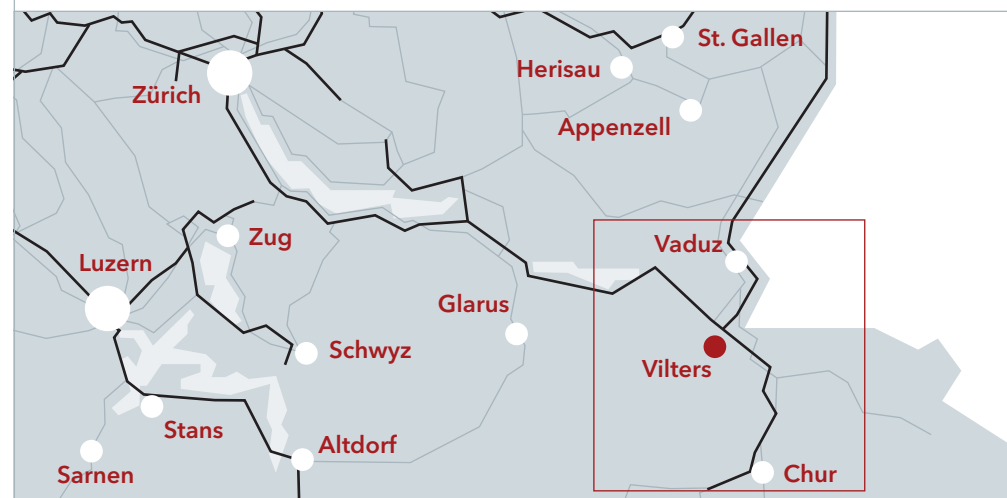

Ihr Anfahrtsplan zu ELCO, dem Schweizer Heizungsspezialisten

Detailansicht von Wangs-Vilters mit dem Bahnhof Sargans

Bahnverbindungen

ab Zürich/St. Gallen/Chur

Direkte Bahnverbindungen von Chur, St. Gallen und Zürich nach Sargans. Am Bahnhof Sargans umsteigen auf die Buslinien 430 oder 431 nach Vilters.

Sie erreichen unseren Hauptsitz in Vilters schnell und bequem auf den Hauptachsen des Schweizer Strassennetzes oder noch besser mit den öffentlichen Verkehrsmittel.

Die A3 bringt Sie ans Ziel

Aus Zürich kommend

Ausfahrt Sargans, anschliessend links Richtung Vilters-Wangs. Am ersten Kreisell geradeaus Richtung Vilters. Am zweiten Kreisell rechts. Nach 900 Metern sehen Sie den ELCO Hauptsitz auf der linken Seite.

Aus St. Gallen/Chur kommend

Ausfahrt Sargans, anschliessend rechts Richtung Vilters-Wangs. Dann dieselbe Route wie oben beschrieben.