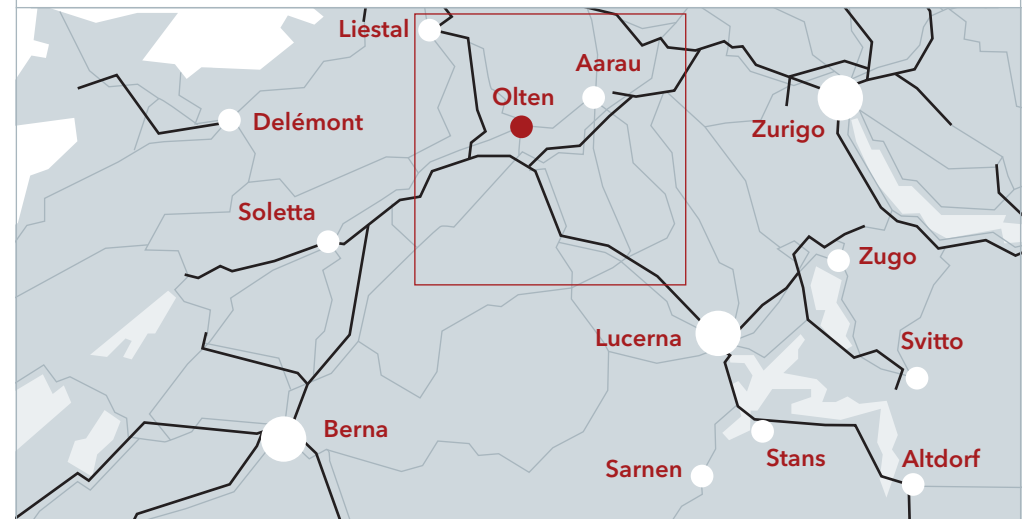

Il vostro percorso per raggiungere ELCO, lo specialista svizzero del riscaldamento

Dettaglio di Olten con la stazione ferroviaria

Collegamenti ferroviari

da Zurigo/Soletta/Basilea/Berna/Lucerna

Collegamenti ferroviari diretti da Zurigo, Soletta, Basilea, Berna e Lucerna a Olten.

A piedi dalla stazione FFS di Olten

Il Centro regionale centro è a circa 5 minuti a piedi dalla stazione.

Ring Taxi

Tel. 062 213 00 00

Facilmente raggiungibile dalle principali vie di collegamento della Svizzera

Il nostro Centro regionale di Olten è raggiungibile in modo rapido e comodo seguendo le principali vie di collegamento della rete stradale svizzera o utilizzando i mezzi pubblici.

La A1 vi porta dritti al Centro regionale ELCO di Olten

Autostrada A1 da Basilea

Uscita Egerkingen/Olten, proseguire in direzione Egerkingen/Olten. Alla rotonda prendere la 1ª uscita e proseguire su Oltnenstrasse attraverso Hägendorf e Wangen. Una volta a Olten, dopo circa 1,5 km svoltare a sinistra in Baslerstrasse.