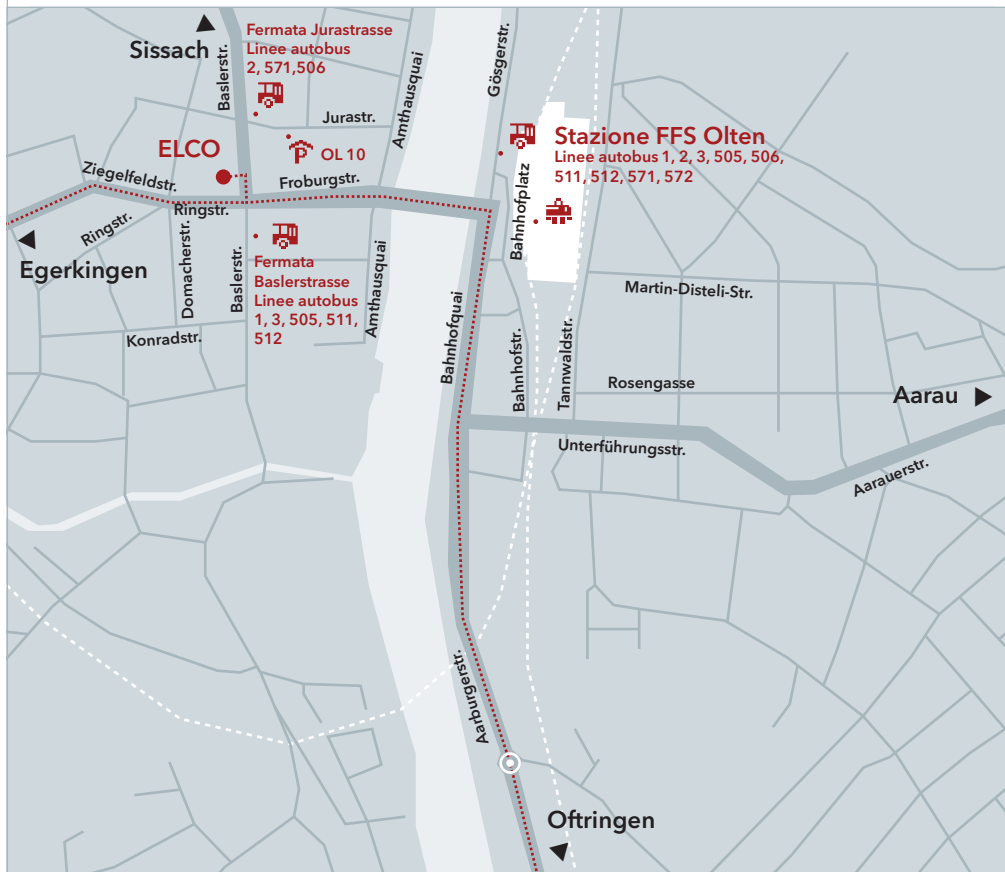

Il vostro percorso per raggiungere ELCO, lo specialista svizzero del riscaldamento

Dettaglio di Olten con la stazione ferroviaria

Collegamenti ferroviari

da Zurigo/Soletta/Basilea/Berna/Lucerna

Collegamenti ferroviari diretti da Zurigo, Soletta, Basilea, Berna e Lucerna a Olten.

A piedi dalla stazione FFS di Olten

Il Centro regionale centro è a circa 5 minuti a piedi dalla stazione.

Ring Taxi

Tel. 062 213 00 00