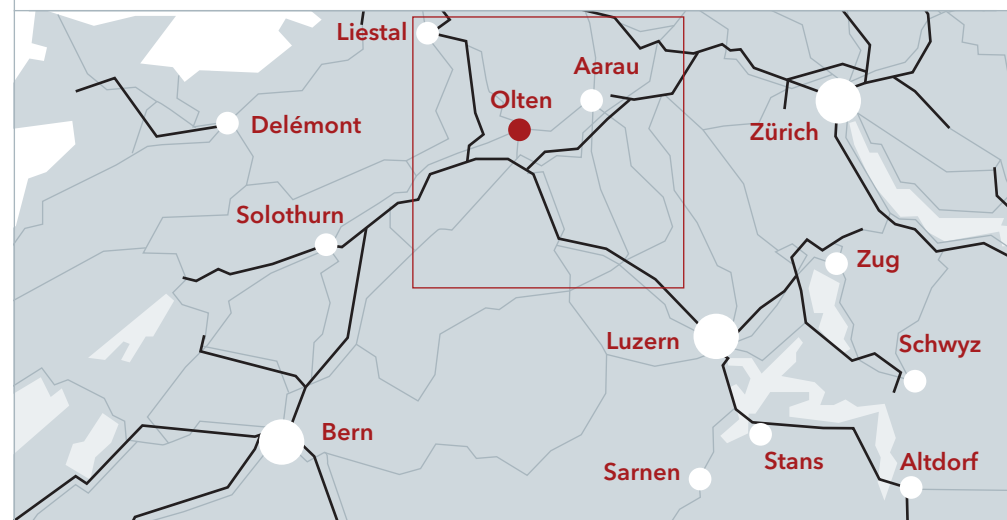

Ihr Anfahrtsplan zu ELCO, dem Schweizer Heizungsspezialisten

Auf einen Blick: Detailansicht von Olten mit Bahnhof

Bahnverbindungen

ab Zürich/Solothurn/Basel/Bern/Luzern

Direkte Bahnverbindungen von Zürich, Solothurn, Basel, Bern und Luzern nach Olten.

Zu Fuss ab Bahnhof Olten

Das Regionalcenter Mitte befindet sich ca. 5 Gehminuten vom Bahnhof entfernt.

Ring Taxi

Tel. 062 213 00 00

Gut erreichbar auf den Hauptachsen des Schweizer Verkehrsnetzes

Regionalcenter Mitte

Sie erreichen unser Regionalcenter Mitte in Olten schnell und bequem auf den Hauptachsen des Schweizer Strassennetzes oder noch besser mit den öffentlichen Verkehrsmitteln.

Die A1 bringt Sie zum ELCO Regionalcenter Mitte

Auf der A1 aus Zürich/Bern kommend
Ausfahrt Rothrist/Olten/Aargau, weiter Richtung BS/Olten. In Olten der Kantonsstrasse 2 folgen. Nach ca. 1,5 km haben Sie das ELCO Regionalcenter erreicht.

Auf der A1 aus Basel kommend
Ausfahrt Egerkingen/Olten, weiter Richtung Egerkingen/Olten. Am Kreisell die 1. Ausfahrt, weiter auf der Oltnenstrasse durch Hägendorf und Wangen. In Olten nach ca. 1,5 km in die Baslerstrasse.