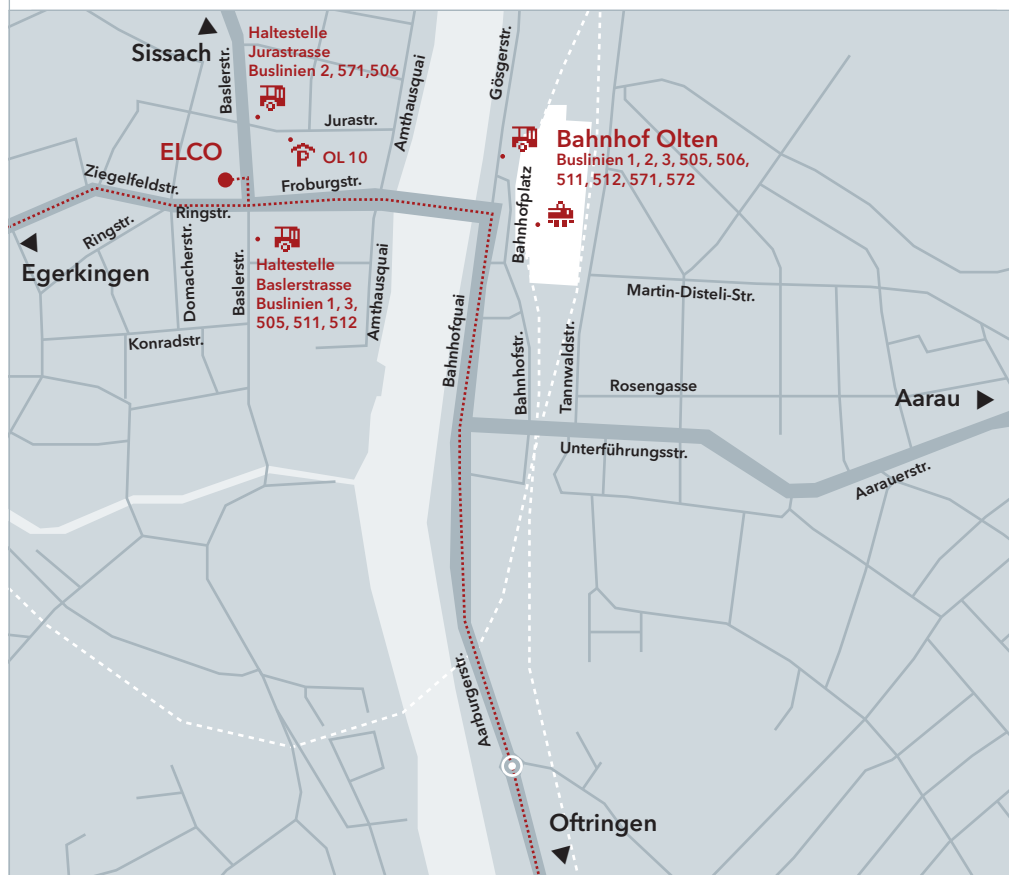

Ihr Anfahrtsplan zu ELCO, dem Schweizer Heizungsspezialisten

Auf einen Blick: Detailansicht von Olten mit Bahnhof

Bahnverbindungen

ab Zürich/Solothurn/Basel/Bern/Luzern

Direkte Bahnverbindungen von Zürich, Solothurn, Basel, Bern und Luzern nach Olten.

Zu Fuss ab Bahnhof Olten

Das Regionalcenter Mitte befindet sich ca. 5 Gehminuten vom Bahnhof entfernt.

Ring Taxi

Tel. 062 213 00 00

Gut erreichbar auf den Hauptachsen des Schweizer Verkehrsnetzes

Regionalcenter Mitte

Sie erreichen unser Regionalcenter Mitte in Olten schnell und bequem auf den Hauptachsen des Schweizer Strassennetzes oder noch besser mit den öffentlichen Verkehrsmitteln.

Die A1 bringt Sie zum ELCO Regionalcenter Mitte

Auf der A1 aus Zürich/Bern kommend
Ausfahrt Rothrist/Olten/Aargau, weiter Richtung BS/Olten. In Olten der Kantonsstrasse 2 folgen. Nach ca. 1,5 km haben Sie das ELCO Regionalcenter erreicht.

Auf der A1 aus Basel kommend
Ausfahrt Egerkingen/Olten, weiter Richtung Egerkingen/Olten. Am Kreisell die 1. Ausfahrt, weiter auf der Oltnenstrasse durch Hägendorf und Wangen. In Olten nach ca. 1,5 km in die Baslerstrasse.