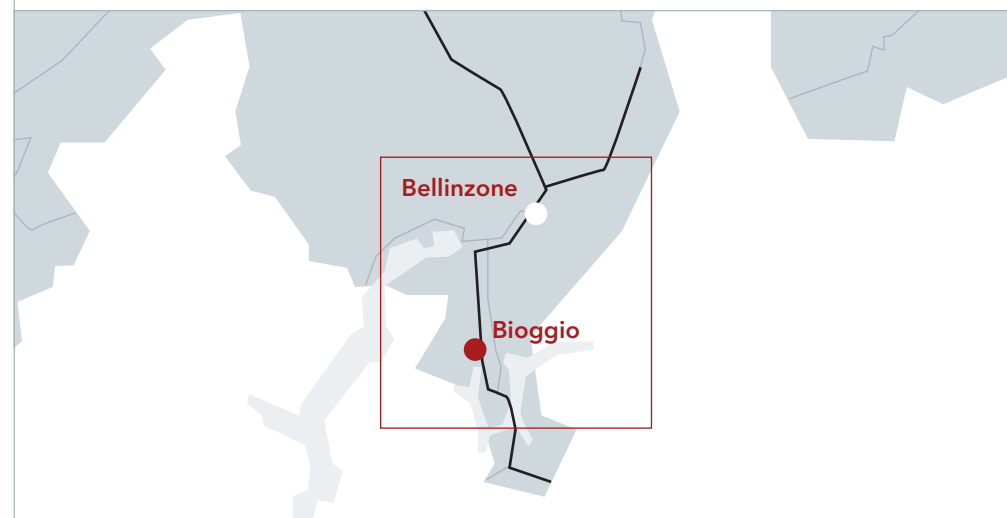

Le centre régional sud se trouve à environ 3 minutes à pied de la gare de Bioggio.

A pied depuis la gare de Bioggio

Depuis la gare de Bioggio, suivez la via Stazione; à la prochaine intersection, tournez à gauche dans la strada Regina. Le centre régional ELCO sud se trouve à 100 mètres environ.

Vous pouvez accéder sans encombre à notre centre régional sud de Bioggio par les principaux axes du réseau routier suisse ou, encore mieux, au moyen des transports publics.

L'autoroute A2 vous amène au centre régional sud

En provenance de Bellinzone sur l'A2/E35:

Prenez la sortie Lugano Nord / Ponte Tresa, continuez en direction de Varese / Ponte Tresa. Prenez à gauche dans la via Cantonale, puis continuez sur la strada Regina. Une fois à Bioggio, continuez sur la strada Regina jusqu'au centre régional ELCO sud.

En provenance de Lugano:

En sortant de Lugano, à Massagno, prenez la route cantonale 2. Au bout d'un kilomètre environ, prenez à gauche en direction de l'E35/A2. Puis suivez les instructions ci-dessus.