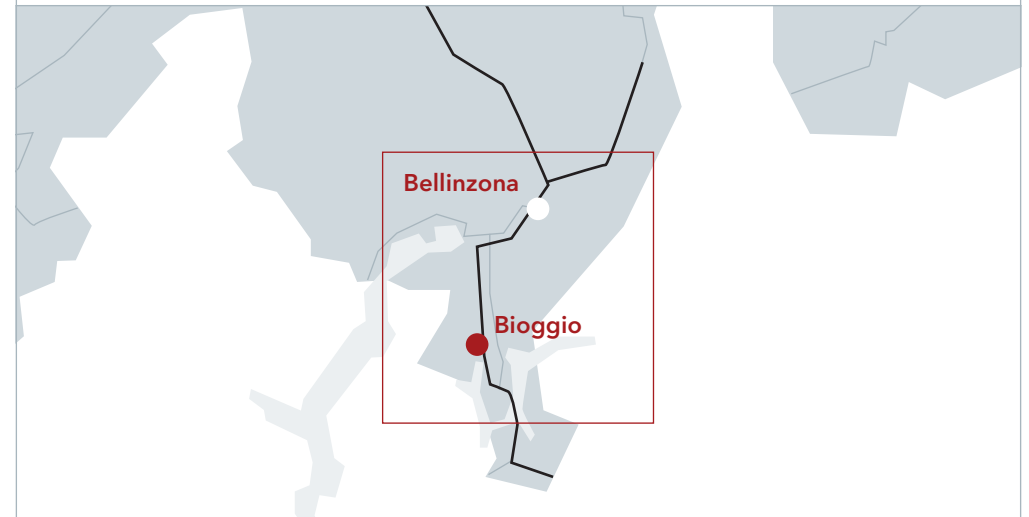

Il Centro regionale è a circa 3 minuti a piedi dalla stazione.

A piedi dalla stazione FLP di Bioggio

Dalla stazione di Bioggio seguire Via Stazione e al primo incrocio girare a sinistra in strada Regina. Dopo circa 100 metri si raggiunge il Centro regionale sud di ELCO.

Airport Taxi Lugano

Tel. 091 605 25 10

Facilmente raggiungibile dalle principali vie di collegamento della Svizzera

Centro regionale sud

Elcotherm SA
strada Regina 16
6934 Bioggio
bioggio@ch.elco.net
www.elco.ch

La A2 vi porta dritti al Centro regionale sud di ELCO

Autostrada A2/E35 da Bellinzona

Uscita Lugano Nord / Ponte Tresa, proseguire in direzione Varese / Ponte Tresa. Poi svoltare a sinistra in Via Cantonale e proseguire su strada Regina. A Bioggio continuare su strada Regina fino al Centro regionale sud di ELCO.

Da Lugano

Uscire da Lugano su Via San Gottardo verso Massagno. Dopo circa 1 km svoltare a sinistra in direzione E35/A2. In seguito procedere come descritto sopra