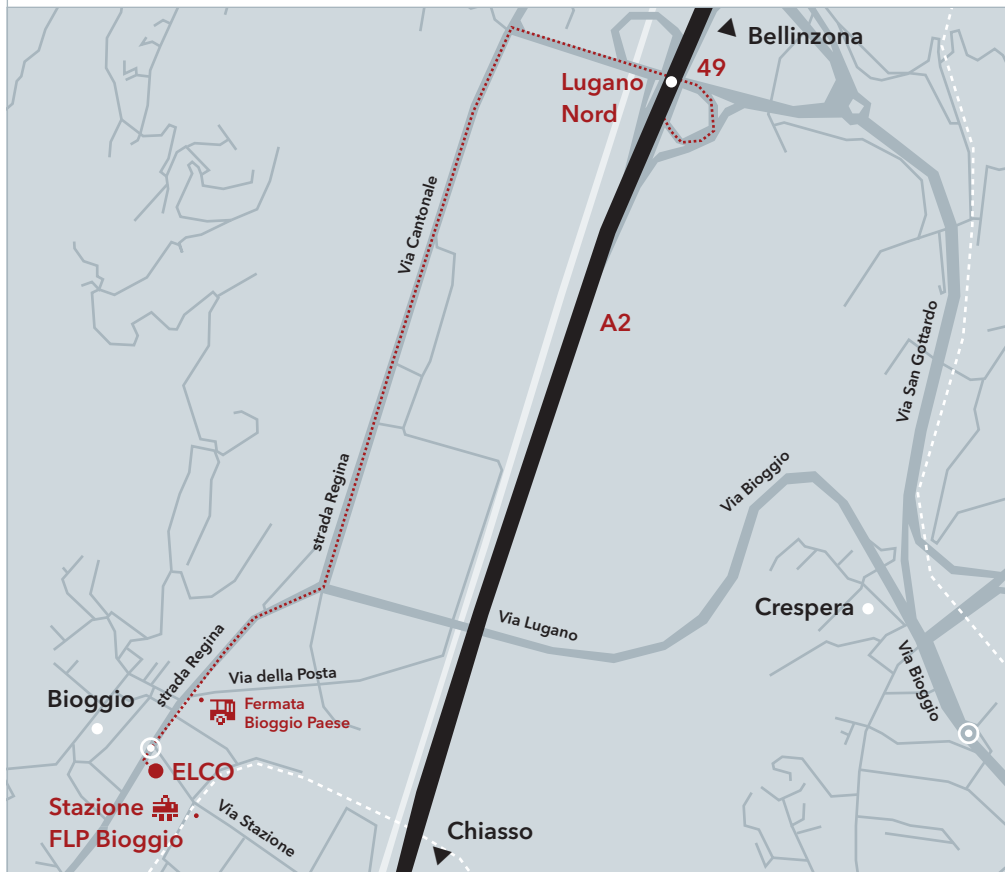

Il vostro percorso per raggiungere ELCO, lo specialista svizzero del riscaldamento

Dettaglio di Bioggio con la stazione ferroviaria

Collegamenti ferroviari da Lugano/Bellinzona

Collegamenti ferroviari diretti da Lugano a Bioggio. Da Bellinzona: cambiare treno a Lugano.

Il Centro regionale è a circa 3 minuti a piedi dalla stazione.

A piedi dalla stazione FLP di Bioggio

Dalla stazione di Bioggio seguire Via Stazione e al primo incrocio girare a sinistra in strada Regina. Dopo circa 100 metri si raggiunge il Centro regionale sud di ELCO.

Airport Taxi Lugano

Tel. 091 605 25 10