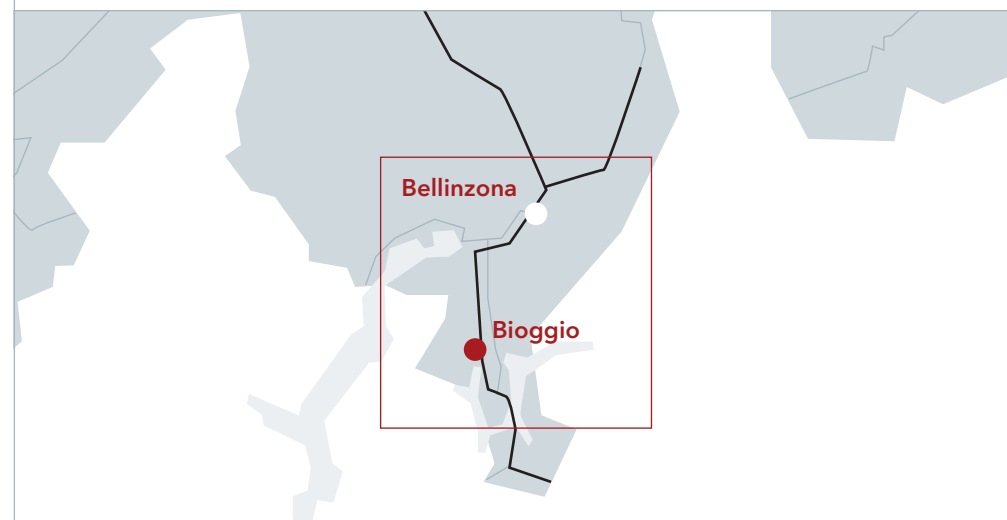

Das Regionalcenter Süd befindet sich ca. 3 Gehminuten vom Bahnhof entfernt.

Zu Fuss ab Bahnhof Bioggio

Folgen Sie am Bahnhof Bioggio der Via Stazione und biegen Sie an der nächsten Kreuzung links in die strada Regina ein. Nach ca. 100 Metern erreichen Sie das ELCO Regionalcenter Süd.

Sie erreichen unser Regionalcenter Süd in Bioggio schnell und bequem auf den Hauptachsen des Schweizer Strassennetzes oder noch besser mit den öffentlichen Verkehrsmitteln.

Die A2 bringt Sie zum ELCO Regionalcenter Süd

Auf der A2/E35 aus Bellinzona kommend

Ausfahrt Lugano Nord/Ponte Tresa, weiter Richtung Varese I/Ponte Tresa. Dann links in die Via Cantonale, weiter auf der strada Regina. In Bioggio weiter auf der strada Regina bis zum ELCO Regionalcenter Süd.

Aus Lugano kommend

Nach Lugano in Massagno die Kantonsstrasse 2. Nach ca. 1 km links Richtung E35/A2 nehmen. Dann dieselbe Route wie oben beschrieben.